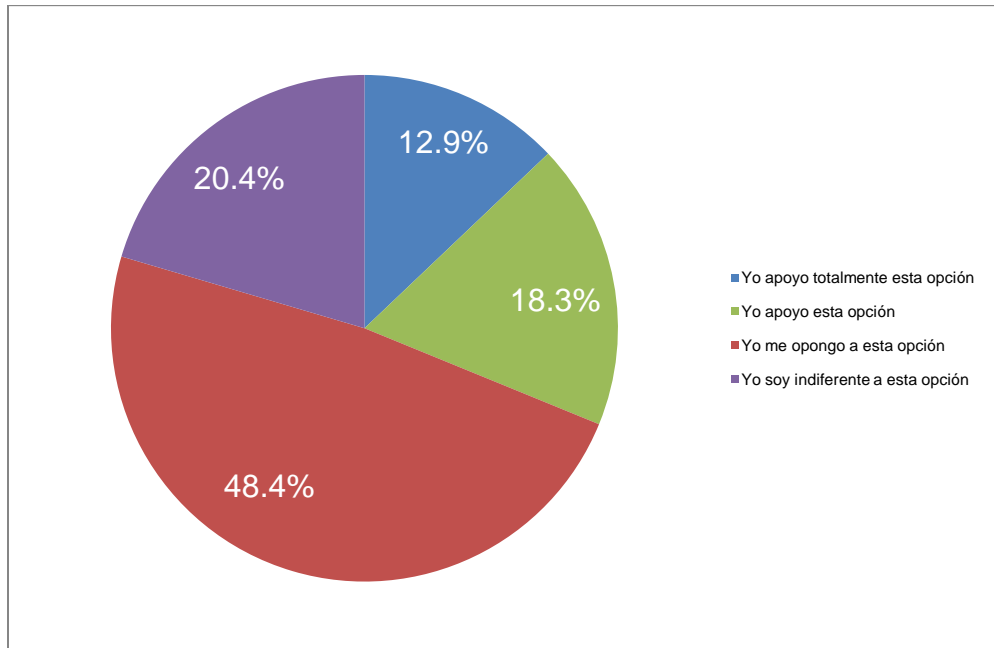

Escuelas Públicas de Aurora
Resumen de la encuesta para la comunidad sobre las exhibiciones

1) Número total de encuestas recopiladas = 132

2) De todas las opciones presentadas esta noche, ¿cuál es su favorita?

3) Opción 1, Grados K-8 y 1A Escuelas preparatorias:

4) Opción 1, Grados K-8 y 1B Escuelas preparatorias:

5) Opción 2, Grados K-8 y 2A Escuelas preparatorias:

6) Opción 2, Grados K-8 y 2B Escuelas preparatorias: