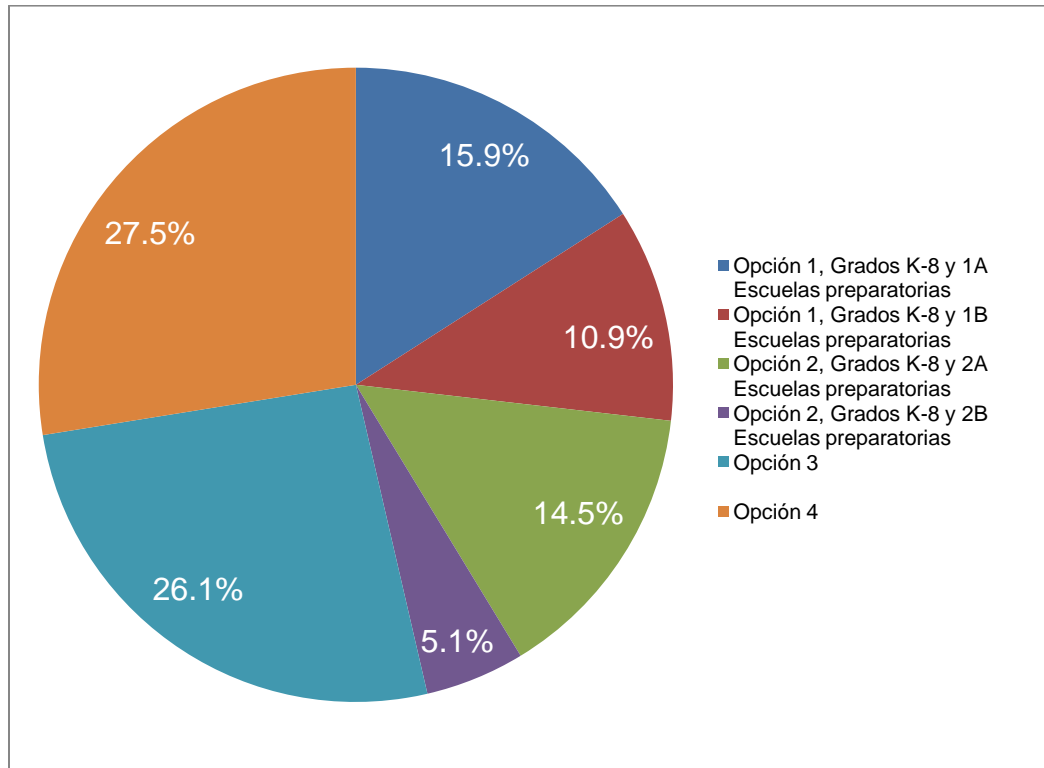

Escuelas Públicas de Aurora
Resumen de la encuesta para la comunidad sobre las exhibiciones

1) Número total de encuestas recopiladas = 132

2) De todas las opciones presentadas esta noche, ¿cuál es su favorita?

3) Opción 1, Grados K-8 y 1A Escuelas preparatorias:

4) Opción 1, Grados K-8 y 1B Escuelas preparatorias:

5) Opción 2, Grados K-8 y 2A Escuelas preparatorias:

6) Opción 2, Grados K-8 y 2B Escuelas preparatorias: